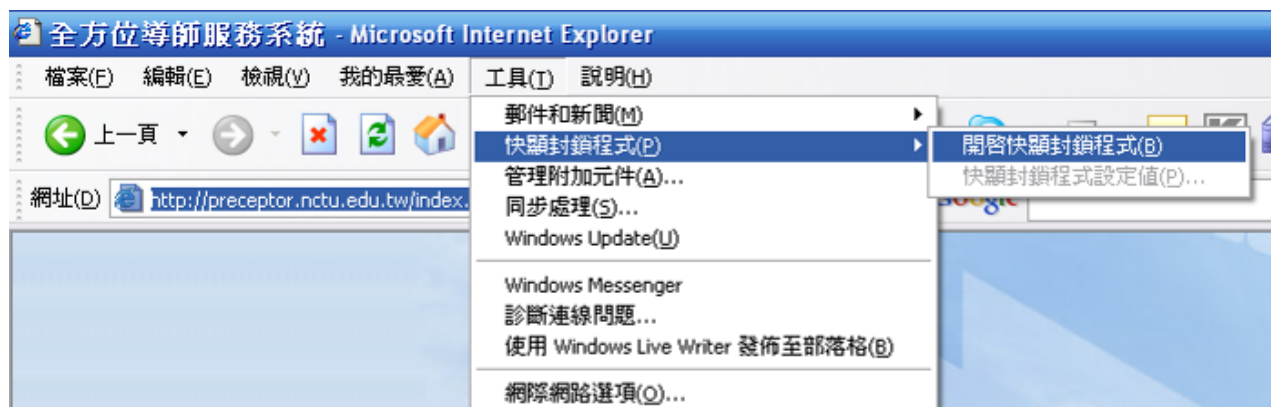

如何順利開起全方位導師服務 <http://preceptor.nctu.edu.tw> 的快選功能？

一、關閉 IE 瀏覽器的快選封鎖程式：

工具→快選封鎖程式→關閉快選封鎖程式(B)

關閉成功以後第二行變成灰色無法點選。

二、關閉 Google 工具列的攔截彈跳視窗

Google 搜尋列右方有禁止標誌→點選「永遠允許來自 preceptor.nctu.edu.tw 的彈跳視窗」

關閉成功後紅色圓形禁止標誌就不見了，點選以後如下：