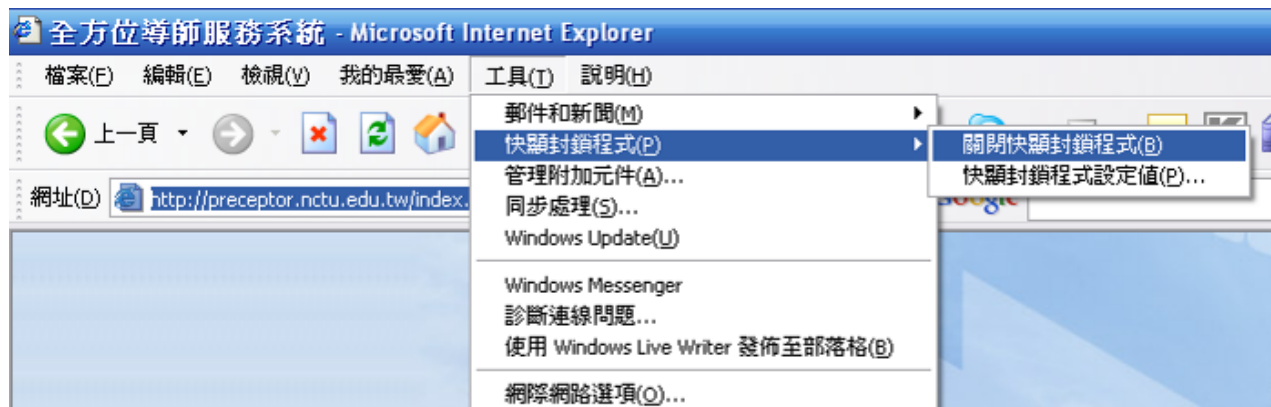

如何順利開起全方位導師服務 <http://preceptor.nctu.edu.tw> 的快選功能？

一、關閉 IE 瀏覽器的快選封鎖程式：

工具→快選封鎖程式→關閉快選封鎖程式(B)

關閉成功以後第二行變成灰色無法點選。

二、關閉 Google 工具列的攔截彈跳視窗

Google 搜尋列右方有禁止標誌→點選「永遠允許來自 preceptor.nctu.edu.tw 的彈跳視窗」

關閉成功後紅色圓形禁止標誌就不見了，點選以後如下：